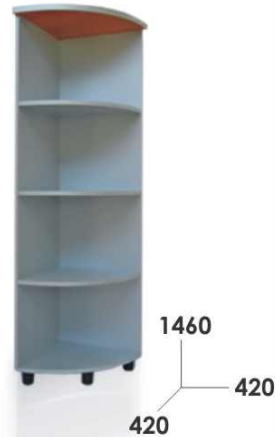

740  
1205  
710

Стол угловой 5.3

740  
1700  
900

Стол для персонала 5.4, 5.5, 5.6

740  
1500-5.4  
1200-5.5  
800-5.6  
600

- Ольха

- Алюминий

# Модульная программа "ЛЕГО"

Стеллаж  
малый 3.1

Стеллаж  
малый 3.2

Стеллаж  
угловой 6.2

Шкаф 1.1

Стеллаж  
угловой 6.3

Шкаф-стеллаж 2.2

Шкаф-стеллаж 2.4

Шкаф-стеллаж 2.3

Шкаф-стеллаж 2.1

- Ольха

- Алюминий

ПК-1

ПК-12

ПК-3

ПК-13