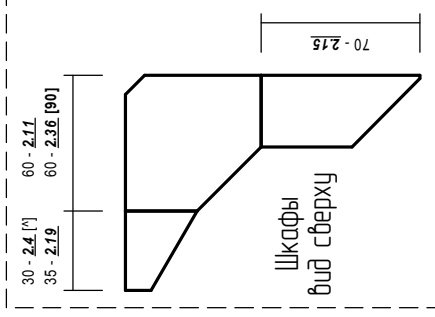

Кухни "Лорис"

Модульная программа

50 - 228	60 - 27	30 - 28	60 - 26	60 - 21	40 - 230	60 - 229	80 - 224	15-225	80 - 224	60 - 229	40 - 214
60 - 227	80 - 22	35 - 233	80 - 22	80 - 239 [90]	60 - 221	60 - 229	80 - 224	60 - 227	80 - 239 [90]	60 - 222	40 - 214
	80 - 234	40 - 23	80 - 25	80 - 237 [90]	60 - 221	60 - 229	80 - 224	80 - 238 [90]	60 - 226	60 - 223	40 - 214
	70 - 234	40 - 210	80 - 25	40 - 237 [90]	60 - 221	60 - 229	80 - 224	55 - 232	60 - 226	60 - 223	40 - 214
	60 - 29	35 - 240	60 - 29	40 - 235 [90]	60 - 221	60 - 229	80 - 224	60 - 238 [90]	60 - 226	60 - 223	40 - 214
	60 - 29	40 - 210	60 - 29	40 - 235 [90]	60 - 221	60 - 229	80 - 224	60 - 238 [90]	60 - 226	60 - 223	40 - 214
	50 - 220		50 - 220		15-217 [90]	60 - 229	80 - 224	60 - 238 [90]	60 - 226	60 - 223	40 - 214
	60 - 216		60 - 216			60 - 229	80 - 224	60 - 238 [90]	60 - 226	60 - 223	40 - 214
	80 - 231		80 - 231			60 - 229	80 - 224	60 - 238 [90]	60 - 226	60 - 223	40 - 214

40 - 13	15-125	60 - 129 [1]	60 - 116	60 - 117 [90]	60 - 124	60 - 18	40 - 135	60 - 126	30 - 19	60 - 120	60 - 119	40 - 31	60 - 35
50 - 121	60 - 133	80 - 111 [90]	80 - 111 [90]	80 - 111 [90]	80 - 124	80 - 12	80 - 134	80 - 134	40 - 110	80 - 128	60 - 122 [1]	60 - 33	60 - 33
	80 - 136								50 - 113	60 - 127	60 - 132 [1]	60 - 34 [1]	60 - 34 [1]

Примечание * - для врезной мойки; ** - для накладной мойки; ! - без фасада; ^ - дополнительная информация; 90 - высота шкафа 900мм, в комплекте две полки (щита).
 Дополнительная информация: Модуль 122 - с дверью; 129 - с сушикой; 132 - с ящиком. Модуль 3.4 - глубина 40.