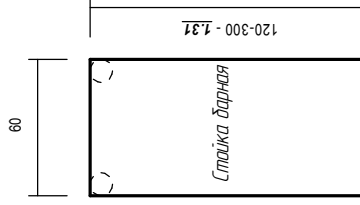

Кухни "Лорис"

Модульная программа

50 - 228	60 - 27	30 - 28	60 - 26	60 - 21	40 - 230	60 - 229	80 - 224	15-225	80 - 224	60 - 229	40 - 214
60 - 227	80 - 22	35 - 233	80 - 22	80 - 239 [90]	60 - 221	60 - 229	80 - 224	60 - 227	80 - 239 [90]	60 - 222	40 - 214
	80 - 234	40 - 23	80 - 25	80 - 237 [90]	60 - 221	60 - 229	80 - 224	80 - 238 [90]	60 - 226	60 - 223	40 - 214
	70 - 234	40 - 210	80 - 25	40 - 237 [90]	60 - 221	60 - 229	80 - 224	55 - 232	60 - 226	60 - 223	40 - 214
	60 - 29	35 - 240	60 - 29	40 - 235 [90]	60 - 221	60 - 229	80 - 224	60 - 238 [90]	60 - 226	60 - 223	40 - 214
	60 - 29	40 - 210	60 - 29	40 - 235 [90]	60 - 221	60 - 229	80 - 224	60 - 238 [90]	60 - 226	60 - 223	40 - 214
	50 - 220		50 - 220		15-217 [90]	60 - 229	80 - 224	60 - 238 [90]	60 - 226	60 - 223	40 - 214
	60 - 216		60 - 216			60 - 229	80 - 224	60 - 238 [90]	60 - 226	60 - 223	40 - 214
	80 - 231		80 - 231			60 - 229	80 - 224	60 - 238 [90]	60 - 226	60 - 223	40 - 214

40 - 13	15-125	60 - 129 [1]	60 - 116	60 - 117 [90]	60 - 124	60 - 18	40 - 135	60 - 126	30 - 19	60 - 120	60 - 119	40 - 31	60 - 35
50 - 121	60 - 133	80 - 111 [90]	80 - 111 [90]	80 - 111 [90]	80 - 124	80 - 12	80 - 134	80 - 134	40 - 110	80 - 128	60 - 122 [1]	60 - 33	60 - 33
	80 - 136								50 - 113	60 - 127	60 - 132 [1]	60 - 34 [1]	60 - 34 [1]

Примечание * - для врезной мойки; ** - для накладной мойки; ! - без фасада; ^ - дополнительная информация; 90 - высота шкафа 900мм, в комплекте две полки (щита).
 Дополнительная информация: Модуль 122 - с дверью; 129 - с сушикой; 132 - с ящиком. Модуль 3.4 - глубина 40.