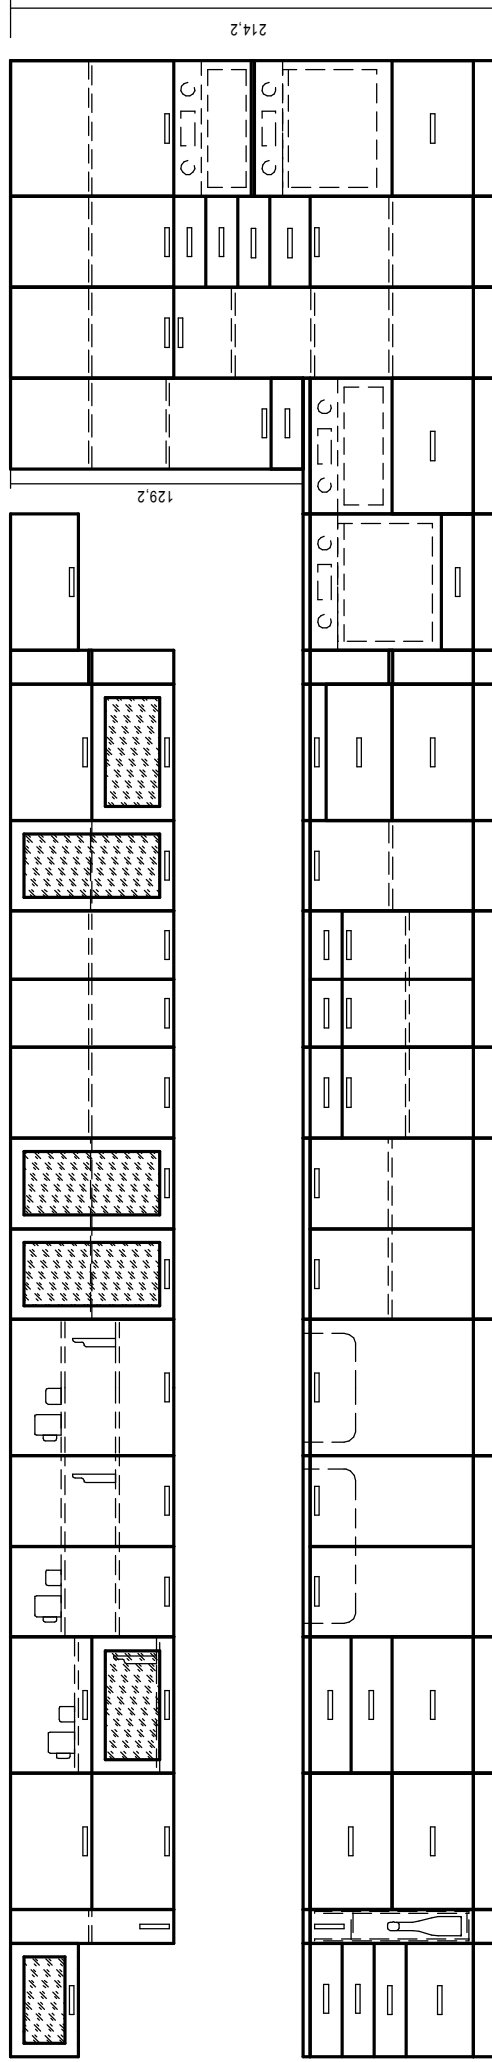

Кухни "Лорис"

Модульная программа

50 - 228	60 - 27	30 - 28	60 - 26	60 - 21	40 - 230	60 - 229	80 - 224	15-225	80 - 224	60 - 229	40 - 214
60 - 227	80 - 22	35 - 233	80 - 22	80 - 239 [90]	60 - 221	60 - 229	80 - 224	60 - 227	80 - 239 [90]	60 - 222	40 - 214
	80 - 234	40 - 23	80 - 25	80 - 237 [90]	60 - 221	60 - 229	80 - 224	80 - 238 [90]	60 - 226	60 - 223	40 - 214
	70 - 234	40 - 210	80 - 25	40 - 237 [90]	60 - 221	60 - 229	80 - 224	55 - 232	60 - 226	60 - 223	40 - 214
	60 - 29	35 - 240	60 - 29	40 - 235 [90]	60 - 221	60 - 229	80 - 224	60 - 238 [90]	60 - 226	60 - 223	40 - 214
	60 - 29	40 - 210	60 - 29	40 - 235 [90]	60 - 221	60 - 229	80 - 224	60 - 238 [90]	60 - 226	60 - 223	40 - 214
	50 - 220		50 - 220		15-217 [90]	60 - 229	80 - 224	60 - 238 [90]	60 - 226	60 - 223	40 - 214
	60 - 216		60 - 216			60 - 229	80 - 224	60 - 238 [90]	60 - 226	60 - 223	40 - 214
	80 - 231		80 - 231			60 - 229	80 - 224	60 - 238 [90]	60 - 226	60 - 223	40 - 214

40 - 13	15-125	60 - 129 [1]	60 - 116	60 - 117 [90]	60 - 124	60 - 18	40 - 135	60 - 126	30 - 19	60 - 120	60 - 119	40 - 31	60 - 35
50 - 121	60 - 133	80 - 111 [90]	80 - 111 [90]	80 - 111 [90]	80 - 124	80 - 12	80 - 134	80 - 134	40 - 110	80 - 128	60 - 122 [1]	60 - 33	60 - 33
	80 - 136								50 - 113	60 - 127	60 - 132 [1]	60 - 34 [1]	60 - 34 [1]

Примечание * - для врезной мойки; ** - для накладной мойки; ! - без фасада; ^ - дополнительная информация; 90 - высота шкафа 900мм, в комплекте две полки (щита).
 Дополнительная информация: Модуль 122 - с дверью; 129 - с сушикой; 132 - с ящиком. Модуль 3.4 - глубина 40.