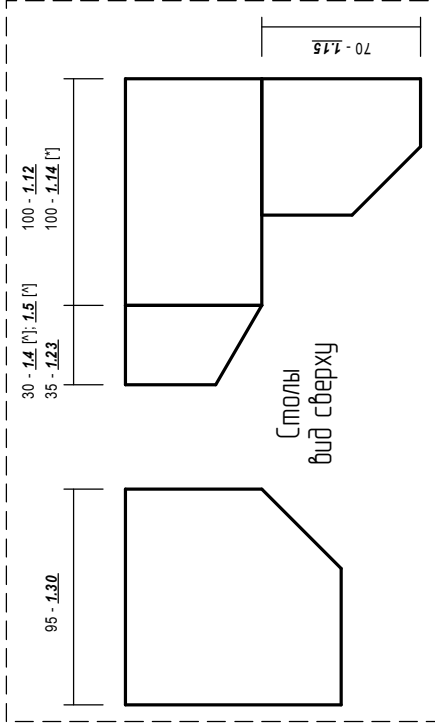

Кухни "Лорис"

Модульная программа

50 - 228	60 - 27	30 - 28	60 - 26	60 - 21	40 - 230	60 - 229	80 - 224	15-225	80 - 224	60 - 229	40 - 214
60 - 227	80 - 22	35 - 233	80 - 22	80 - 239 [90]	60 - 221	60 - 229	80 - 224	60 - 227	80 - 239 [90]	60 - 222	40 - 214
	80 - 234	40 - 23	80 - 25	80 - 237 [90]	60 - 221	60 - 229	80 - 224	80 - 238 [90]	60 - 226	60 - 223	40 - 214
	70 - 234	40 - 210	80 - 25	40 - 237 [90]	60 - 221	60 - 229	80 - 224	55 - 232	60 - 226	60 - 223	40 - 214
	60 - 29	35 - 240	60 - 29	40 - 235 [90]	60 - 221	60 - 229	80 - 224	60 - 238 [90]	60 - 226	60 - 223	40 - 214
	60 - 29	40 - 210	60 - 29	40 - 235 [90]	60 - 221	60 - 229	80 - 224	60 - 238 [90]	60 - 226	60 - 223	40 - 214
	50 - 220		50 - 220		15-217 [90]	60 - 229	80 - 224	60 - 238 [90]	60 - 226	60 - 223	40 - 214
	60 - 216		60 - 216			60 - 229	80 - 224	60 - 238 [90]	60 - 226	60 - 223	40 - 214
	80 - 231		80 - 231			60 - 229	80 - 224	60 - 238 [90]	60 - 226	60 - 223	40 - 214

40 - 13	15-125	60 - 129 [1]	60 - 116	60 - 117 [90]	60 - 124	60 - 18	40 - 135	60 - 126	30 - 19	60 - 120	60 - 119	40 - 31	60 - 35
50 - 121	60 - 133	80 - 111 [90]	80 - 111 [90]	80 - 111 [90]	80 - 124	80 - 12	80 - 134	80 - 134	40 - 110	80 - 128	60 - 122 [1]	60 - 33	60 - 33
	80 - 136								50 - 113	60 - 127	60 - 132 [1]	60 - 34 [1]	60 - 34 [1]

Примечание * - для врезной мойки; ** - для накладной мойки; ! - без фасада; ^ - дополнительная информация; 90 - высота шкафа 900мм, в комплекте две полки (щита).
 Дополнительная информация: Модуль 122 - с дверью; 129 - с сушикой; 132 - с ящиком. Модуль 3.4 - глубина 40.