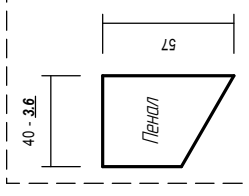

Кухни "Лорис"

Модульная программа

50 - 228	60 - 27	30 - 28	60 - 26	60 - 21	40 - 230	60 - 229	80 - 224	15-225	80 - 224	60 - 229	40 - 214
60 - 227	80 - 22	35 - 233	80 - 22	80 - 239 [90]	60 - 221	60 - 229	80 - 224	60 - 227	80 - 239 [90]	60 - 222	40 - 214
	80 - 234	40 - 23	80 - 25	80 - 237 [90]	60 - 221	60 - 229	80 - 224	80 - 238 [90]	60 - 226	60 - 223	40 - 214
	70 - 234	40 - 210	80 - 25	40 - 237 [90]	60 - 221	60 - 229	80 - 224	55 - 232	60 - 226	60 - 223	40 - 214
	60 - 29	35 - 240	60 - 29	40 - 235 [90]	60 - 221	60 - 229	80 - 224	60 - 238 [90]	60 - 226	60 - 223	40 - 214
	60 - 29	40 - 210	60 - 29	40 - 235 [90]	60 - 221	60 - 229	80 - 224	60 - 238 [90]	60 - 226	60 - 223	40 - 214
	50 - 220		50 - 220		15-217 [90]	60 - 229	80 - 224	60 - 238 [90]	60 - 226	60 - 223	40 - 214
	60 - 216		60 - 216			60 - 229	80 - 224	60 - 238 [90]	60 - 226	60 - 223	40 - 214
	80 - 231		80 - 231			60 - 229	80 - 224	60 - 238 [90]	60 - 226	60 - 223	40 - 214

40 - 13	15-125	60 - 129 [1]	60 - 116	60 - 117 [90]	60 - 124	60 - 18	40 - 135	60 - 126	30 - 19	60 - 120	60 - 119	40 - 31	60 - 35
50 - 121	60 - 133	80 - 111 [90]	80 - 111 [90]	80 - 111 [90]	80 - 124	80 - 12	80 - 134	80 - 134	40 - 110	80 - 128	60 - 122 [1]	60 - 33	60 - 33
	80 - 136								50 - 113	60 - 127	60 - 132 [1]	60 - 34 [1]	60 - 34 [1]

Примечание * - для врезной мойки; ** - для накладной мойки; ! - без фасада; ^ - дополнительная информация; 90 - высота шкафа 900мм, в комплекте две полки (щита).
 Дополнительная информация: Модуль 122 - с дверью; 129 - с сушикой; 132 - с ящиком. Модуль 3.4 - глубина 40.